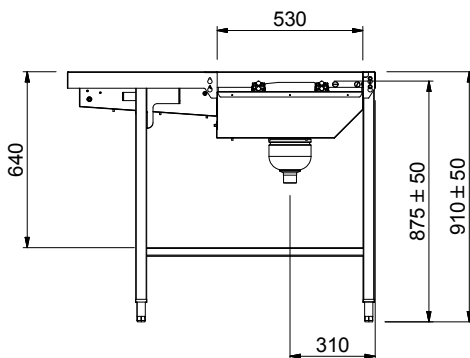

Costruzione

- Robuste flange saldate per un fissaggio sicuro delle unità.
- Tutte le superfici lisce con finitura lucida.
- Il fondo inclinato consente uno scarico regolare e rapido.
- I cestelli sono facilmente rimovibili.
- Le guide dei cestelli sono inclinate verso la vasca.
- Il doppio filtro installato su entrambi i lati consente l'accesso da entrambe le direzioni.
- Costruito in acciaio inox AISI 304 con gambe in tubolare da 40x40mm.

Approvazione: _____

Fronte

Lato

D = Scarico acqua

Alto

Informazioni chiave
Dimensioni esterne, larghezza:

865469 (HSAS3LR)	1620 mm
865473 (HSAS3RL)	1620 mm
865472 (HSASPT3LR)	1620 mm
865476 (HSASPT3RL)	1620 mm
865470 (HSAS4LR)	2130 mm
865474 (HSAS4RL)	2130 mm
865471 (HSAS5LR)	2640 mm
865475 (HSAS5RL)	2640 mm
863225 (HSAS6LR)	3150 mm
863226 (HSAS6RL)	3150 mm

Dimensioni esterne, profondità: 1110 mm

Dimensioni esterne, altezza: 910 mm

Peso netto:

865469 (HSAS3LR)	55 kg
865473 (HSAS3RL)	55 kg
865472 (HSASPT3LR)	55 kg
865476 (HSASPT3RL)	55 kg
865470 (HSAS4LR)	65 kg
865474 (HSAS4RL)	65 kg
865471 (HSAS5LR)	75 kg
865475 (HSAS5RL)	75 kg
863225 (HSAS6LR)	85 kg
863226 (HSAS6RL)	85 kg

Regolazione altezza: 50/50 mm

Materiale vasca

865469 (HSAS3LR)	AISI 304 - EN 1.4301
865473 (HSAS3RL)	AISI 304 - EN 1.4301
865472 (HSASPT3LR)	AISI 304 - EN 1.4301
865476 (HSASPT3RL)	AISI 304 - EN 1.4301
865470 (HSAS4LR)	AISI 304 - EN 1.4301
865474 (HSAS4RL)	AISI 304 - EN 1.4301
865471 (HSAS5LR)	AISI 304 - EN 1.4301
865475 (HSAS5RL)	AISI 304 - EN 1.4301
863225 (HSAS6LR)	AISI 304
863226 (HSAS6RL)	AISI 304