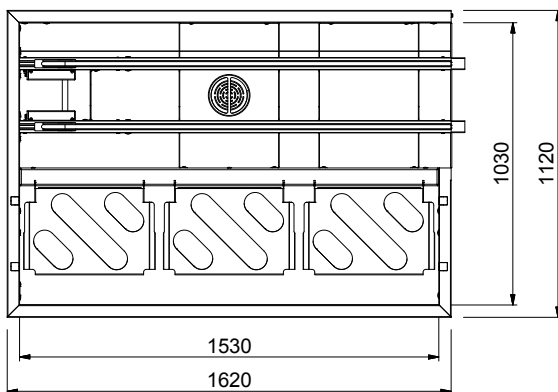

Costruzione

- Robuste flange saldate per un fissaggio sicuro delle unità.
- Tutte le superfici lisce con finitura lucida.
- Il fondo inclinato consente uno scarico regolare e rapido.
- I cestelli sono facilmente rimovibili.
- Le guide dei cestelli sono inclinate verso la vasca.
- Il doppio filtro installato su entrambi i lati consente l'accesso da entrambe le direzioni.
- Costruito in acciaio inox AISI 304 con gambe in tubolare da 40x40mm.

Approvazione: _____

Fronte

Lato

D = Scarico acqua

Alto

Informazioni chiave
Dimensioni esterne, larghezza:

865469 (HSAS3LR)	1620 mm
865473 (HSAS3RL)	1620 mm
865472 (HSASPT3LR)	1620 mm
865476 (HSASPT3RL)	1620 mm
865470 (HSAS4LR)	2130 mm
865474 (HSAS4RL)	2130 mm
865471 (HSAS5LR)	2640 mm
865475 (HSAS5RL)	2640 mm
863225 (HSAS6LR)	3150 mm
863226 (HSAS6RL)	3150 mm

Dimensioni esterne, profondità: 1110 mm

Dimensioni esterne, altezza: 910 mm

Peso netto:

865469 (HSAS3LR)	55 kg
865473 (HSAS3RL)	55 kg
865472 (HSASPT3LR)	55 kg
865476 (HSASPT3RL)	55 kg
865470 (HSAS4LR)	65 kg
865474 (HSAS4RL)	65 kg
865471 (HSAS5LR)	75 kg
865475 (HSAS5RL)	75 kg
863225 (HSAS6LR)	85 kg
863226 (HSAS6RL)	85 kg

Regolazione altezza: 50/50 mm

Materiale vasca

865469 (HSAS3LR)	AISI 304 - EN 1.4301
865473 (HSAS3RL)	AISI 304 - EN 1.4301
865472 (HSASPT3LR)	AISI 304 - EN 1.4301
865476 (HSASPT3RL)	AISI 304 - EN 1.4301
865470 (HSAS4LR)	AISI 304 - EN 1.4301
865474 (HSAS4RL)	AISI 304 - EN 1.4301
865471 (HSAS5LR)	AISI 304 - EN 1.4301
865475 (HSAS5RL)	AISI 304 - EN 1.4301
863225 (HSAS6LR)	AISI 304
863226 (HSAS6RL)	AISI 304