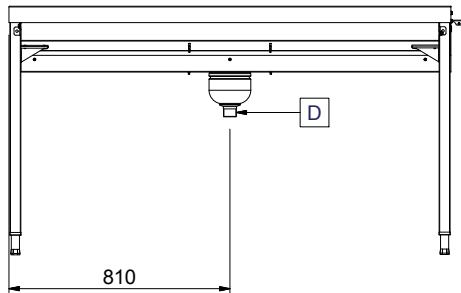

865469 - 865473 - 865472 - 865476 - 865470 - 865474 -
865471 - 865475 - 863225 - 863226

Caratteristiche e benefici

- Progettato per contenere cestelli da 500x500 mm.
- Collegato a un nastro trasportatore.
- Dotate di fori di fissaggio e di sistema di aggancio per una rapida e semplice installazione.
- Caricatori per 7 e 8 cestelli disponibili su richiesta.
- Ugelli di lavaggio della vasca disponibili come optional aggiuntivi.
- Il sistema a corde favorisce un movimento fluido del cesto e favorisce la pulizia.
- Se la lunghezza del sistema supera i 10 mt. è richiesta una unità centrale.
- Il caricatore senza motore è parte integrante del sistema di trasporto cesti che è composto da caricatori, curve a 90° e 45°, unità diritte e unità di traino.

Costruzione

- Robuste flange saldate per un fissaggio sicuro delle unità.
- Tutte le superfici lisce con finitura lucida.
- Il fondo inclinato consente uno scarico regolare e rapido.
- I cestelli sono facilmente rimovibili.
- Le guide dei cestelli sono inclinate verso la vasca.
- Il doppio filtro installato su entrambi i lati consente l'accesso da entrambe le direzioni.
- Costruito in acciaio inox AISI 304 con gambe in tubolare da 40x40mm.

Approvazione: _____

Fronte

Lato

D = Scarico acqua

Alto

Informazioni chiave
Dimensioni esterne, larghezza:

865469 (HSAS3LR)	1620 mm
865473 (HSAS3RL)	1620 mm
865472 (HSASPT3LR)	1620 mm
865476 (HSASPT3RL)	1620 mm
865470 (HSAS4LR)	2130 mm
865474 (HSAS4RL)	2130 mm
865471 (HSAS5LR)	2640 mm
865475 (HSAS5RL)	2640 mm
863225 (HSAS6LR)	3150 mm
863226 (HSAS6RL)	3150 mm

Dimensioni esterne, profondità: 1110 mm

Dimensioni esterne, altezza: 910 mm

Peso netto:

865469 (HSAS3LR)	55 kg
865473 (HSAS3RL)	55 kg
865472 (HSASPT3LR)	55 kg
865476 (HSASPT3RL)	55 kg
865470 (HSAS4LR)	65 kg
865474 (HSAS4RL)	65 kg
865471 (HSAS5LR)	75 kg
865475 (HSAS5RL)	75 kg
863225 (HSAS6LR)	85 kg
863226 (HSAS6RL)	85 kg